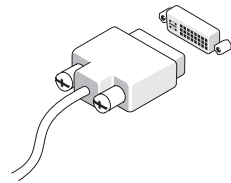

2 חבר את המקלדת או העכבר בעלי חיבור ה-USB.
(אופציונלי).

3 חבר את כבל הרשת (אופציונלי).

4 חבר את המודם (אופציונלי).

5 חבר את כבלי החשמל.

6 לחץ על לחצני ההפעלה בצג ובמחשב

התקנה מהירה

אזהרה: לפני שתתחיל לבצע הליך כלשהו בסעיף זה, קרא את הוראות הבטיחות המצורפות למחשב שברשותך. מידע נוסף על שיטות העבודה המומלצות בנושא ניתן למצוא בכתובת www.dell.com/regulatory_compliance.

הערה: התקנים מסוימים עשויים שלא להיות כלולים, אם לא הזמנת אותם. 

1 חבר את התצוגה באמצעות אחד הכבלים הבאים:

b כבל DisplayPort

a כבל ה-DVI הלבן

d כבל DVI אל מתאם DisplayPort

c כבל ה-VGA למתאם DVI

e כבל VGA אל מתאם DisplayPort.