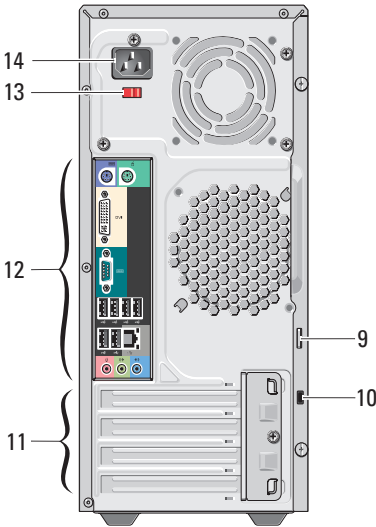

3 נורית פעילות רשת

מחבר מיקרופון / מחבר מרכזי/Subwoofer 6

5 מחבר קו יציאה / מחבר L/R (ימין/שמאל) קדמי

יציאה טורית 8

7 מחברי USB 2.0 (6)

מחבר PS/2 - מקלדת 10

9 מחבר DVI-I

11 מחבר PS/2 - עכבר

מבט מהחזית ומאחור

- | | | | |
|----|------------------------------|---|--------------------|
| 2 | להצנן פליטה של כונן אופטי | 1 | כונן אופטי |
| 4 | להצנן הפעלה | 3 | מחברי USB 2.0 (4) |
| 6 | מחבר אוזניות | 5 | נורית גישה לכונן |
| 8 | קורא כרטיסי מדיה (אופציונלי) | 7 | מחבר מיקרופון |
| 10 | חרוץ כבל אבטחה | 9 | טבעת של מנעול תליה |