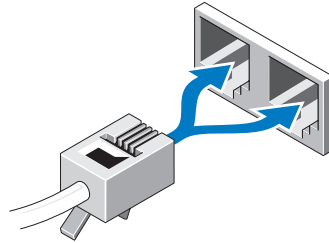

נורית גישה לכונן

מציגה את פעילות הכונן הקשיח מסוג SATA או התקליטור/DVD.
אור כחול — אור כחול מהבהב מצייין שהמחשב קורא נתונים מכוננים או כותב נתונים לכוננים.

נורית שלמות הקישור

כבויה — המערכת כבויה או שאינה מזהה חיבור פיזי לרשת.
ירוקה — קיים חיבור של 10 או 100 מגה-סיביות לשנייה בין הרשת לבין המחשב.
כתומה — קיים חיבור של 1000 מגה-סיביות לשנייה בין הרשת לבין המחשב.

2 חבר את המקלדת או העכבר בעלי חיבור ה-USB.
(אופציונלי).

3 חבר את כבל הרשת (אופציונלי).

4 חבר את המודם (אופציונלי).

5 חבר את כבלי החשמל.

6 לחץ על לחצני ההפעלה בצג ובמחשב

התקנה מהירה

אזהרה: לפני שתתחיל לבצע הליך כלשהו בסעיף זה, קרא את הוראות הבטיחות המצורפות למחשב שברשותך. מידע נוסף על שיטות העבודה המומלצות בנושא ניתן למצוא בכתובת www.dell.com/regulatory_compliance.

הערה: התקנים מסוימים עשויים שלא להיות כלולים, אם לא הזמנת אותם. 

1 חבר את התצוגה באמצעות אחד הכבלים הבאים:

b כבל DisplayPort

a כבל ה-DVI הלבן

d כבל DVI אל מתאם DisplayPort

c כבל ה-VGA למתאם DVI

e כבל VGA אל מתאם DisplayPort.