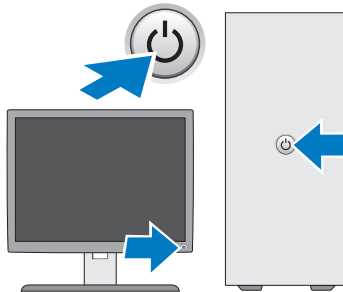

2 חבר את המקלדת או העכבר בעלי חיבור ה-USB.
(אופציונלי).

3 חבר את כבל הרשת (אופציונלי).

4 חבר את המודם (אופציונלי).

5 חבר את כבלי החשמל.

6 לחץ על לחצני ההפעלה בצג ובמחשב

התקנה מהירה

אזהרה: לפני שתתחיל לבצע הליך כלשהו בסעיף זה, קרא את הוראות הבטיחות המצורפות למחשב שברשותך. מידע נוסף על שיטות העבודה המומלצות בנושא ניתן למצוא בכתובת www.dell.com/regulatory_compliance.

הערה: התקנים מסוימים עשויים שלא להיות כלולים, אם לא הזמנת אותם. 

1 חבר את התצוגה באמצעות אחד הכבלים הבאים:

b כבל DisplayPort

a כבל ה-DVI הלבן

d כבל DVI אל מתאם DisplayPort

c כבל ה-VGA למתאם DVI

e כבל VGA אל מתאם DisplayPort.